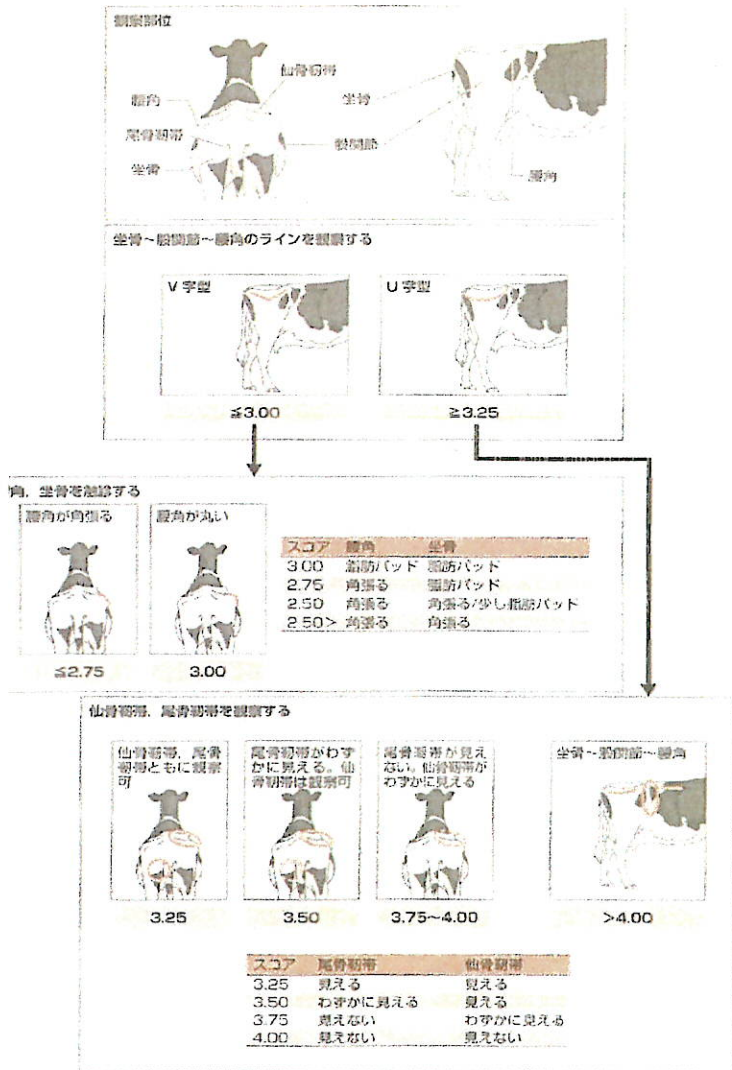

図2 RFS (ルーメンフィルスコア)

図3 糞性状スコア

図4 糞消化スコア

図1 BCS(ボディコンディションスコア)

Total Herd Management Service