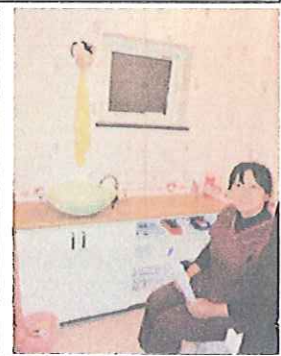

左:事務所内は各獣医師ごとにブースで仕切られている

右:個人のブース内の壁紙とフロアカラーを選ばせたところ
菅原獣医のブースはご覧のように…

新社屋完成

PCR検査室 微生物検出の最新施設
当初はマイコプラズマ性乳房炎の検出を目的として稼働 「青空と雲」の壁紙が目にも痛い

お約束通り 壁の一部はホルスタイン柄！

先輩が後輩にやさしく指導(?)
図書談話スペースにて

二階には新人居住スペース
壁紙の「ヒマワリ」が否応なしにテンションを高めてくれる

新人居住スペースにあるダイニングキッチン
男二人(禁断の)新たな生活
がスタートする

男性と同じ便座はイヤだとう声で…女子トイレ 真っピンク！